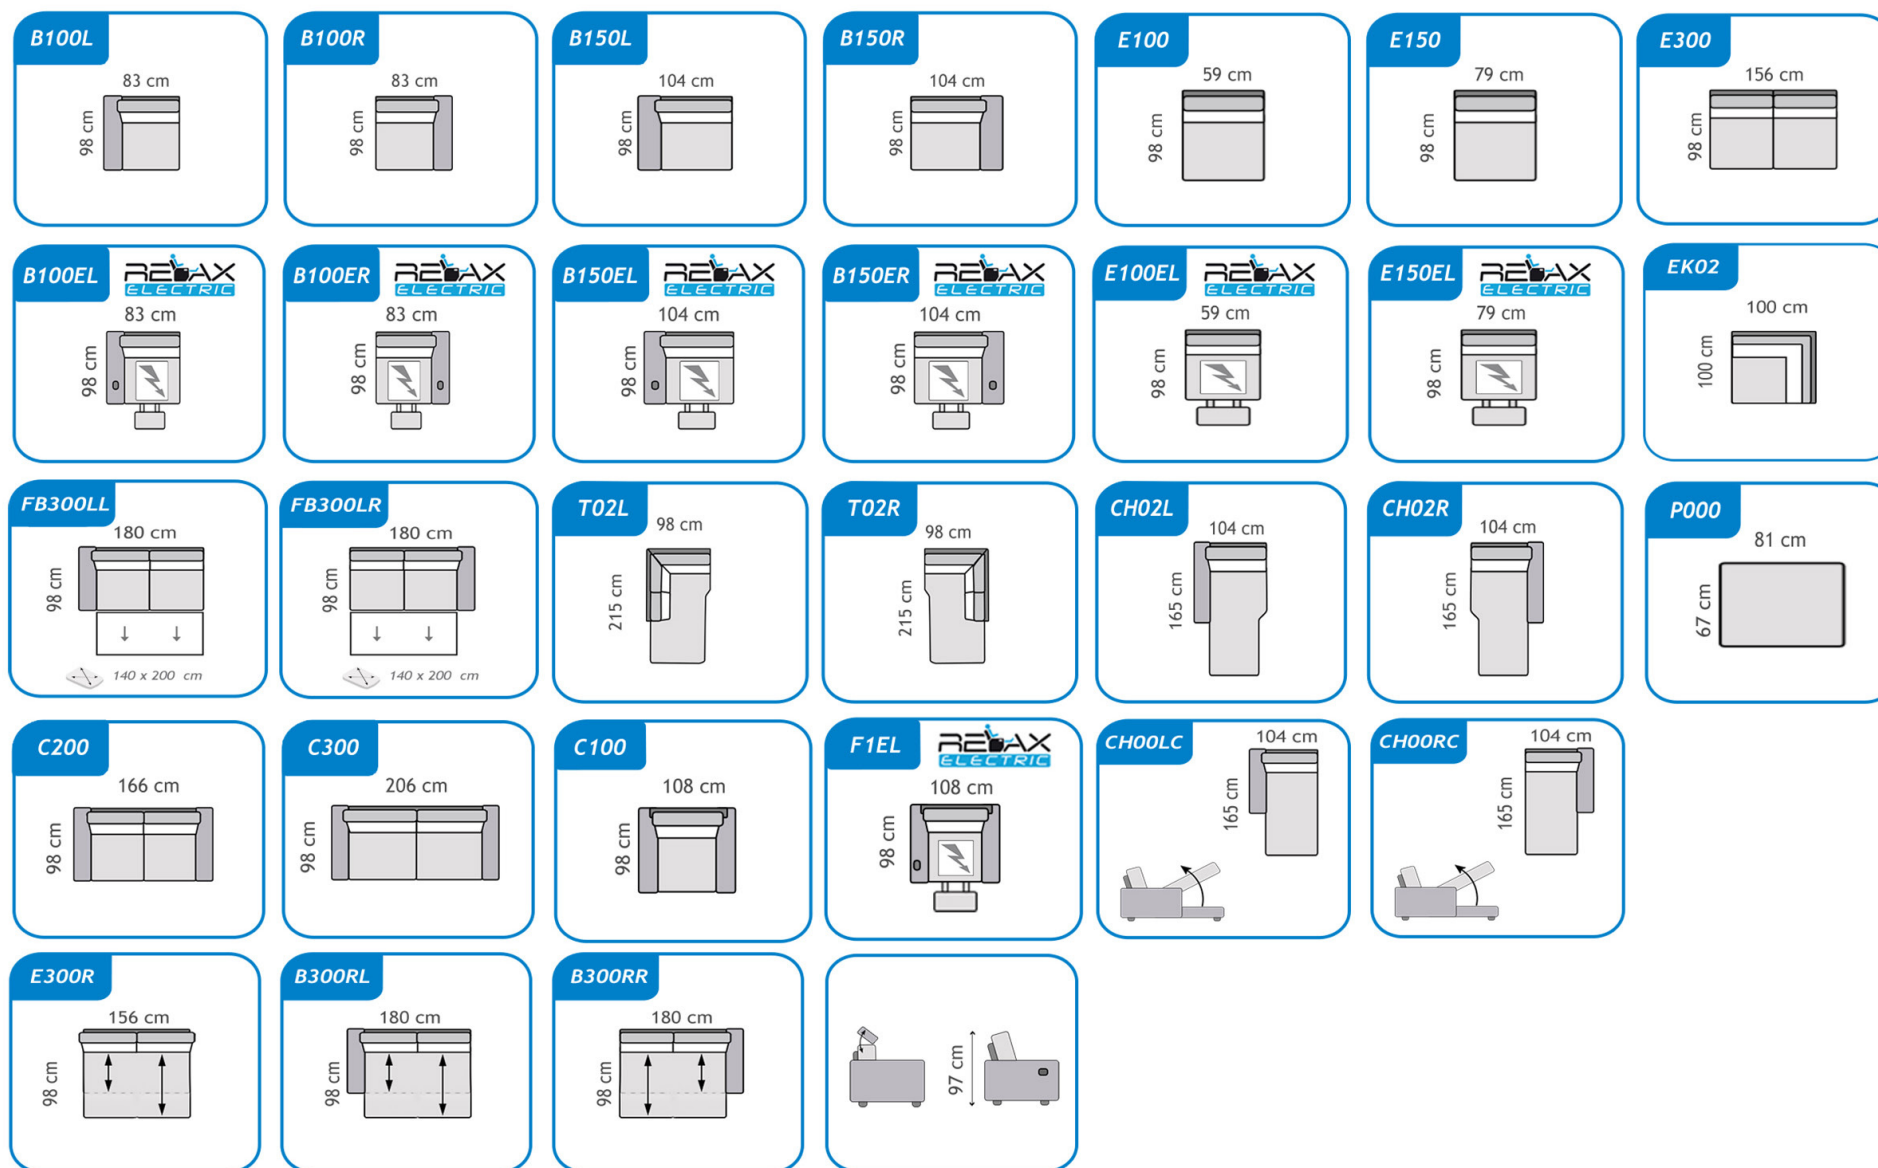

NEW MODELS 2025

GORDON

NOÈME
by poldem

Elements: B150EL + E150 + T02R

www.noemebypoldem.fr

Modules disponibles (Available modules):

SOUL

NOÈME
by poldem