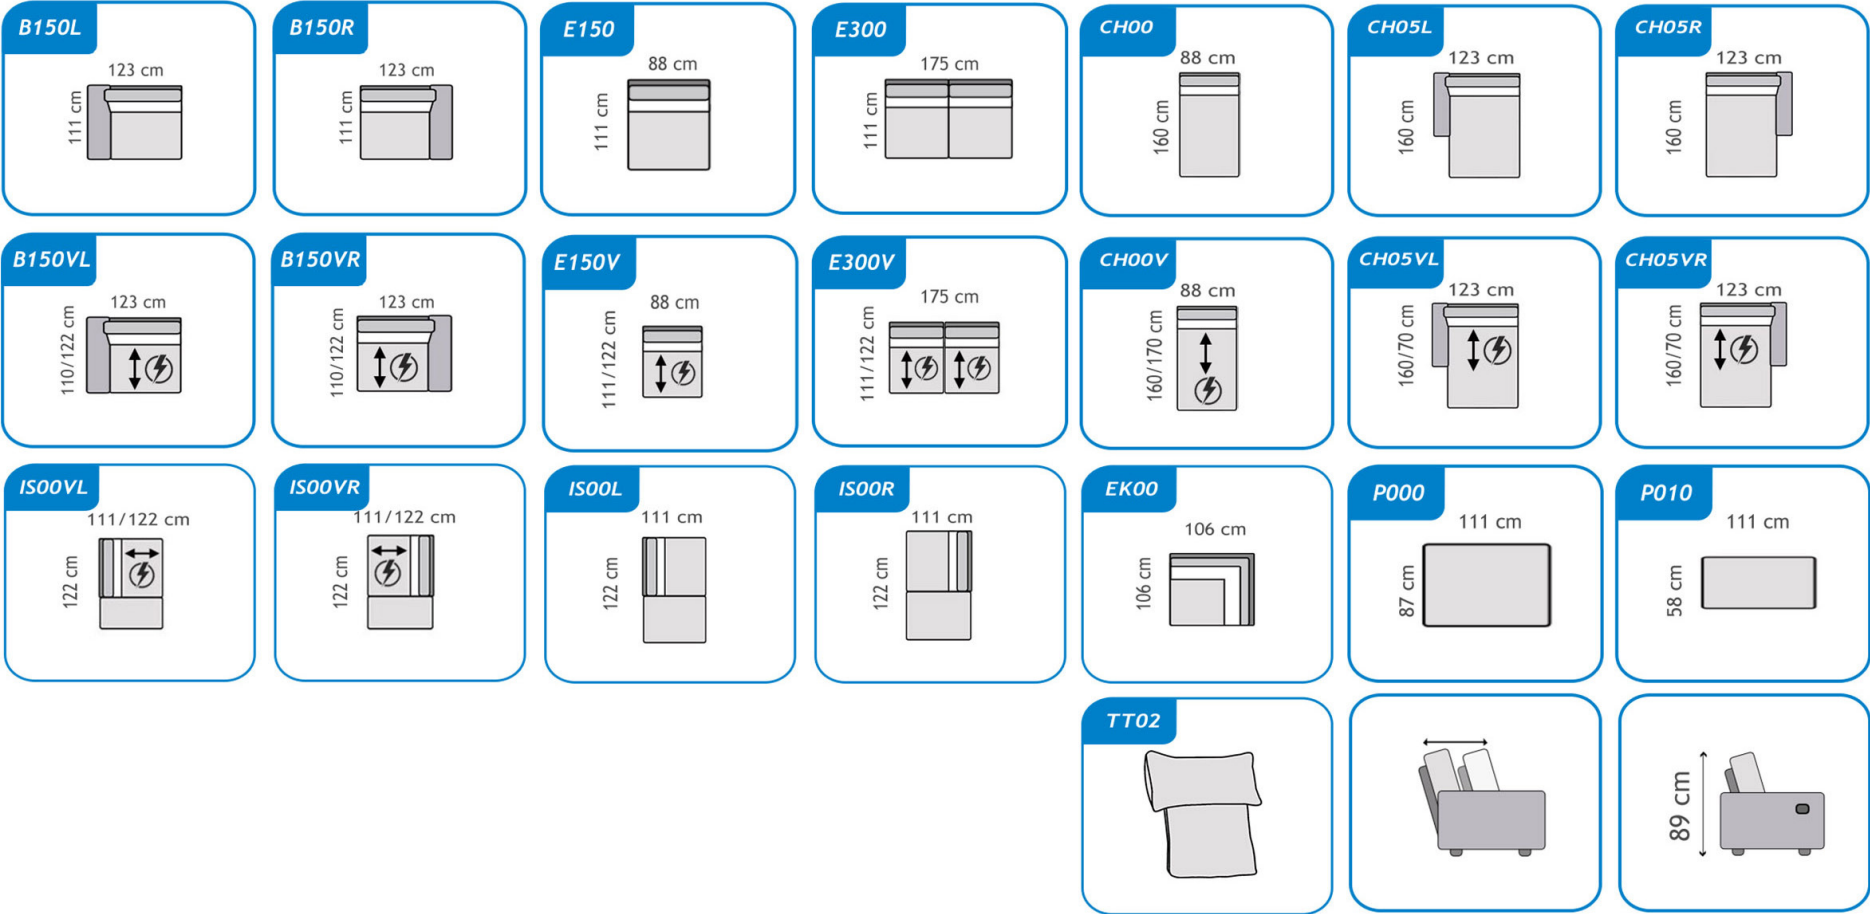

Modules disponibles (Available modules):