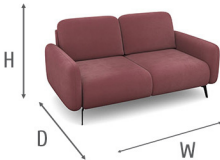

B250L
173 cm x 82 cm x 96 cm
55 kg / 1 pcs

B250R
173 cm x 82 cm x 96 cm
55 kg / 1 pcs

E250
156 cm x 82 cm x 96 cm
45 kg / 1 pcs

EK00
90 cm x 82 cm x 90 cm
34 kg / 1 pcs

T03L
98 cm x 82 cm x 190 cm
41 kg / 1 pcs

T03R
98 cm x 82 cm x 190 cm
41 kg / 1 pcs

CH00L
91 cm x 82 cm x 157 cm
53 kg / 1 pcs

CH00R
91 cm x 82 cm x 157 cm
53 kg / 1 pcs

P000
65 cm x 46 cm x 94 cm
12 kg / 1 pcs

TT00
54 cm x 16/70 cm x 21 cm
5 kg / 1 pcs

Dimensions
W x H x D

JACK

 **ISKRA**
by poldem

Elements: C300

Modules disponibles (Available modules):

C300
212 cm x 89 cm x 104 cm
68 kg / 1 pcs

C250
192 cm x 89 cm x 104 cm
60 kg / 1 pcs

JAIME