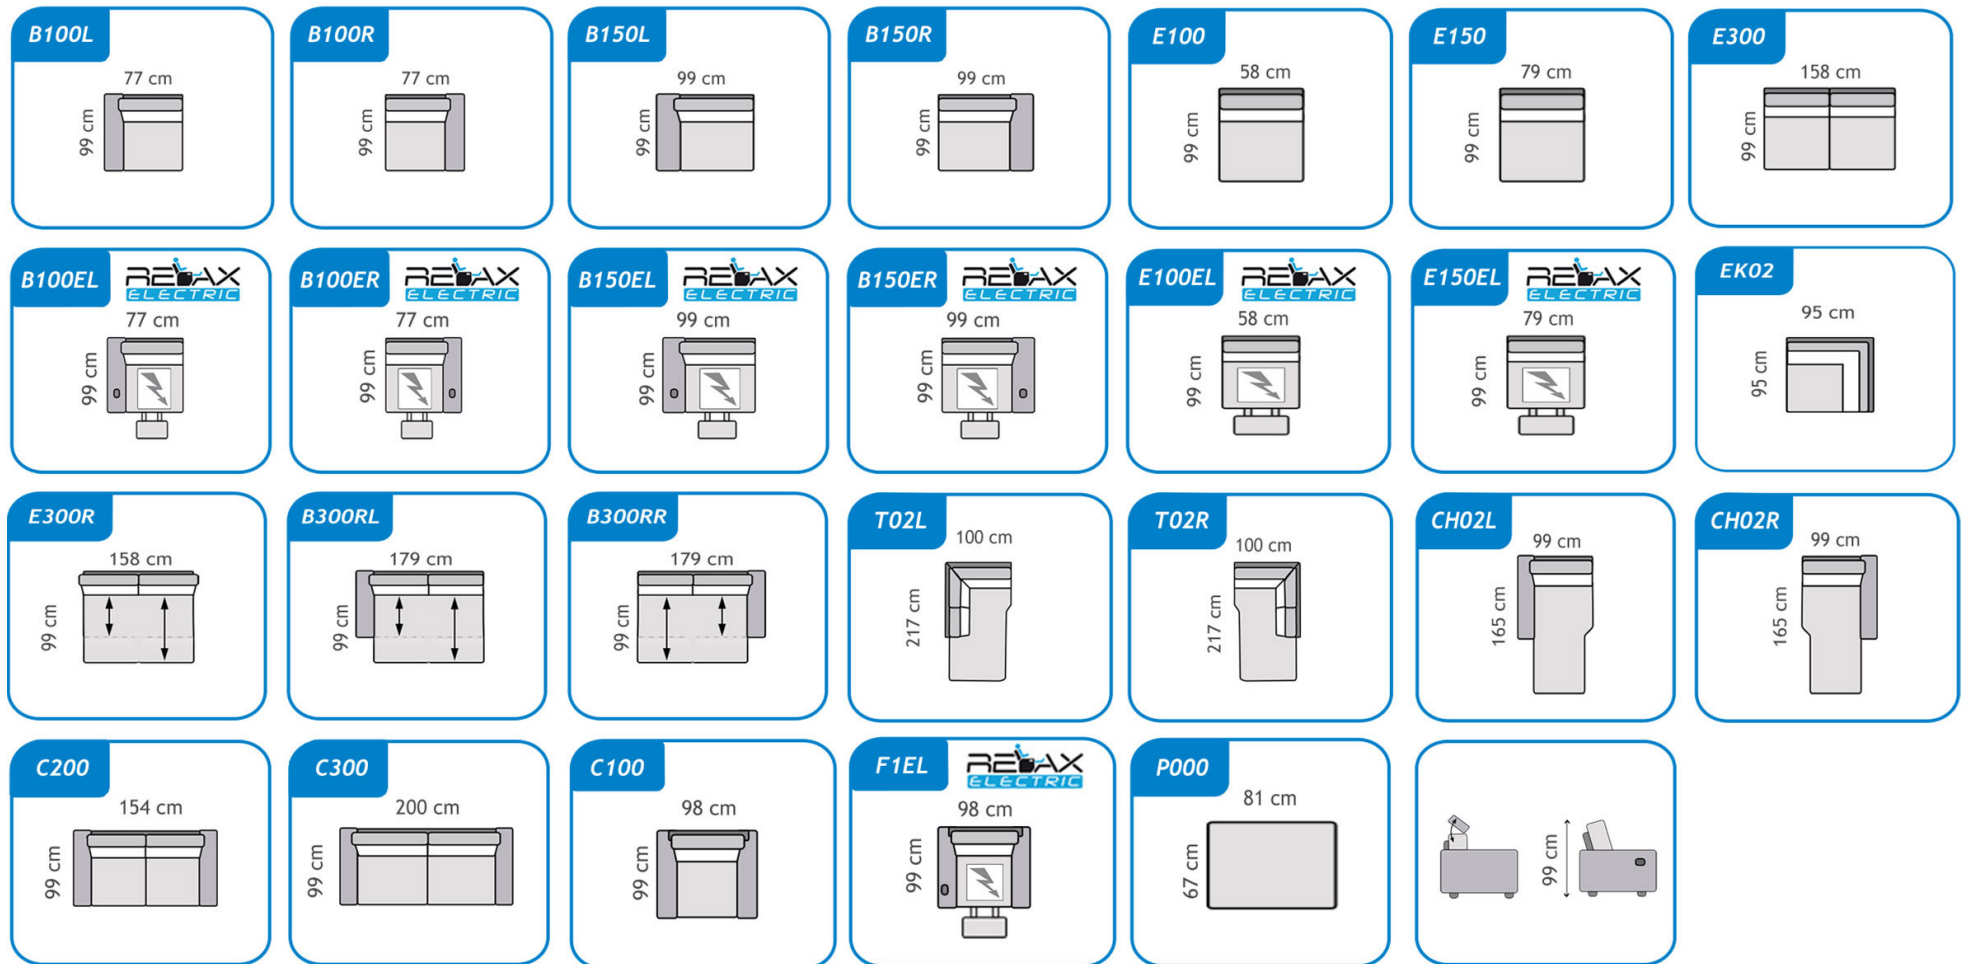

Modules disponibles (Available modules):