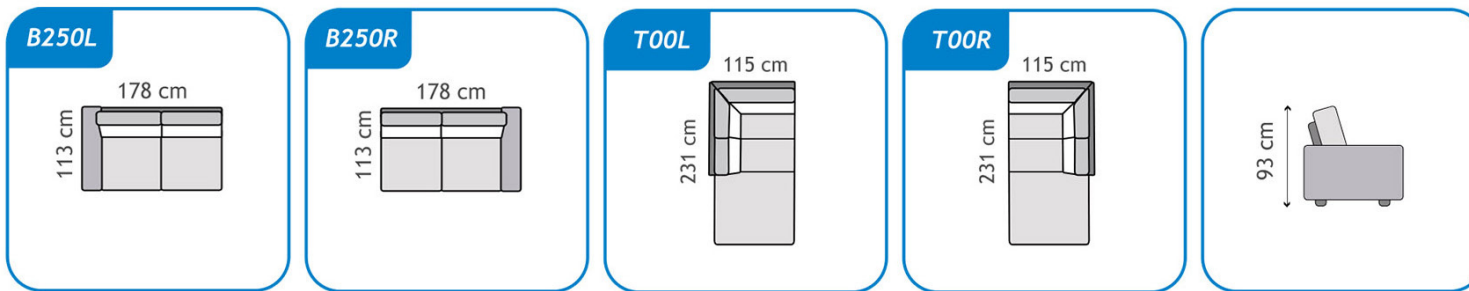

B250RR
169 cm x 74 cm x 111/138 cm
78 kg / 1 pcs

E250
149 cm x 74 cm x 111 cm
66 kg / 1 pcs

T00L
113 cm x 74 cm x 226 cm
78 kg / 1 pcs

T00R
113 cm x 74 cm x 226 cm
78 kg / 1 pcs

CH00L
96 cm x 74 cm x 170 cm
61 kg / 1 pcs

CH00R
96 cm x 74 cm x 170 cm
61 kg / 1 pcs

P000
64 cm x 43 cm x 96 cm
19 kg / 1 pcs

P010
40 cm x 43 cm x 100 cm
16 kg / 1 pcs

Dimensions
W x H x D

OASIS

Modules disponibles (Available modules):

AMBER

Modules disponibles (Available modules):

B150L
114 cm x 83 cm x 110 cm
36 kg / 1 pcs

B150R
114 cm x 83 cm x 110 cm
36 kg / 1 pcs

E150
88 cm x 83 cm x 108 cm
25 kg / 1 pcs

E200
132 cm x 83 cm x 108 cm
30 kg / 1 pcs

CH00L
114 cm x 83 cm x 173 cm
47 kg / 1 pcs

IS00R
110 cm x 83 cm x 142 cm
51 kg / 1 pcs

CH05L
158 cm x 83 cm x 173 cm
55 kg / 1 pcs

CH05R
158 cm x 83 cm x 173 cm
55 kg / 1 pcs

P010
58 cm x 42 cm x 108 cm
16 kg / 1 pcs

P000
88 cm x 42 cm x 108 cm
20 kg / 1 pcs