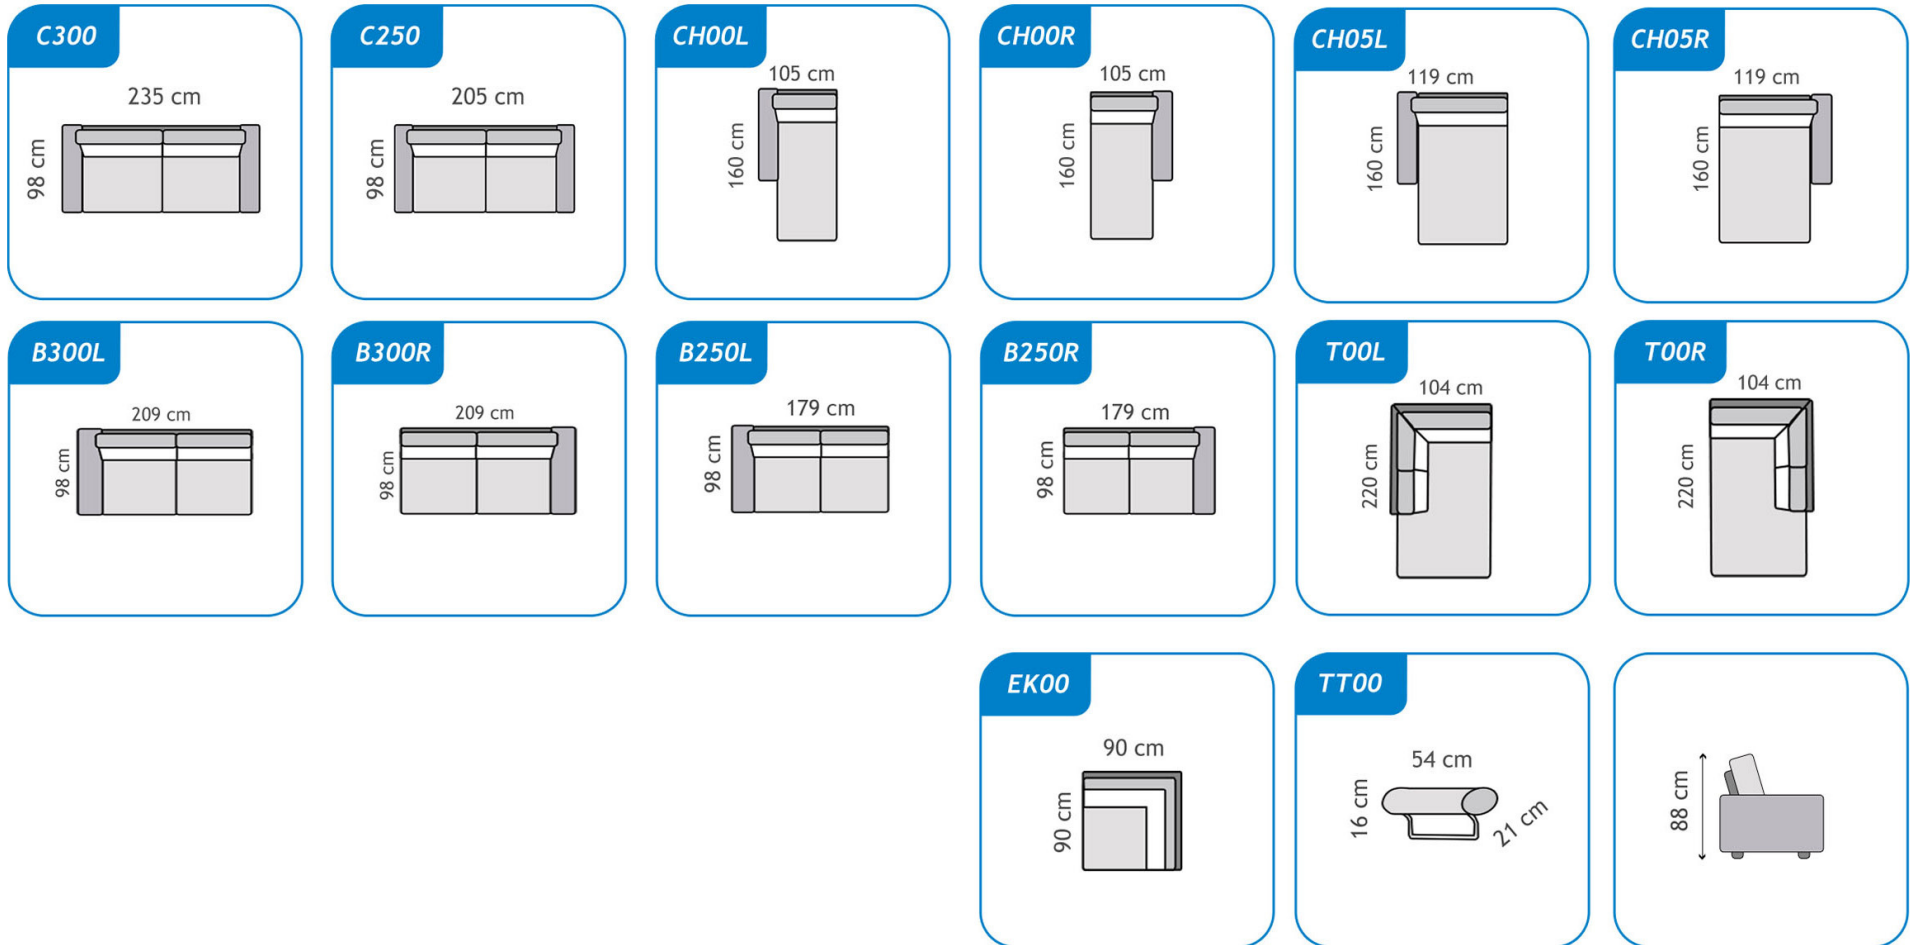

C300
194 cm x 80 cm x 105 cm
70 kg / 1 pcs

Dimensions
W x H x D

MILD

Modules disponibles (Available modules):

JOSH

ISKRA
by poldem

Elements: B250 + CH00R

Modules disponibles (Available modules):