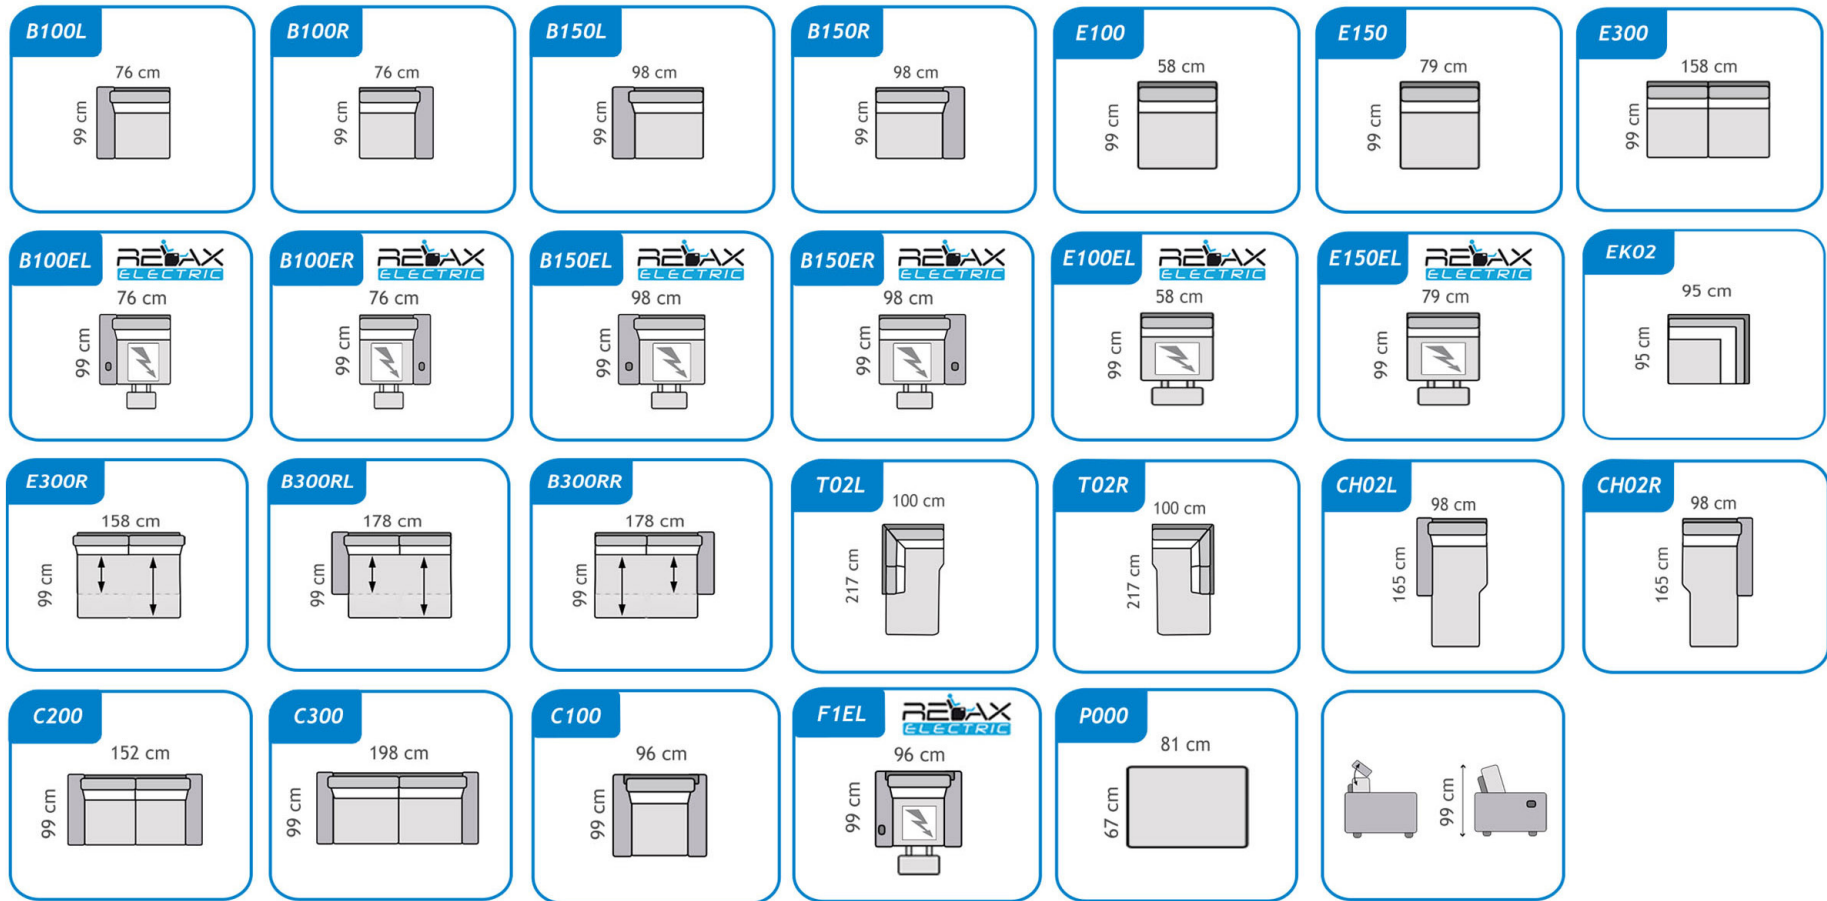

Elements: B150EL + E150 + T02R

www.noemebypoldem.fr

Modules disponibles (Available modules):

JAZZ

NOÈME
by poldem

Elements: B150EL + B150ER + C200

www.noemebypoldem.fr

Modules disponibles (Available modules):