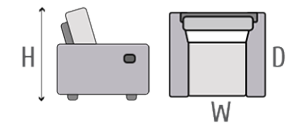

B300L
176 cm x 80 cm x 105 cm
50 kg / 1 pcs

B300R
176 cm x 80 cm x 105 cm
50 kg / 1 pcs

T02L
107 cm x 80 cm x 228 cm
69 kg / 1 pcs

T02R
107 cm x 80 cm x 228 cm
69 kg / 1 pcs

CH02L
95 cm x 80 cm x 173 cm
50 kg / 1 pcs

CH02R
95 cm x 80 cm x 173 cm
50 kg / 1 pcs

P000
64 cm x 48 cm x 84 cm
19 kg / 1 pcs

T04L
107 cm x 80 cm x 201 cm
63 kg / 1 pcs

T04R
107 cm x 80 cm x 201 cm
63 kg / 1 pcs

C200
150 cm x 80 cm x 105 cm
60 kg / 1 pcs

C300
194 cm x 80 cm x 105 cm
70 kg / 1 pcs

Dimensions
W x H x D

MILD

Modules disponibles (Available modules):

JOSH

ISKRA
by poldem

Elements: B250 + CH00R

Modules disponibles (Available modules):