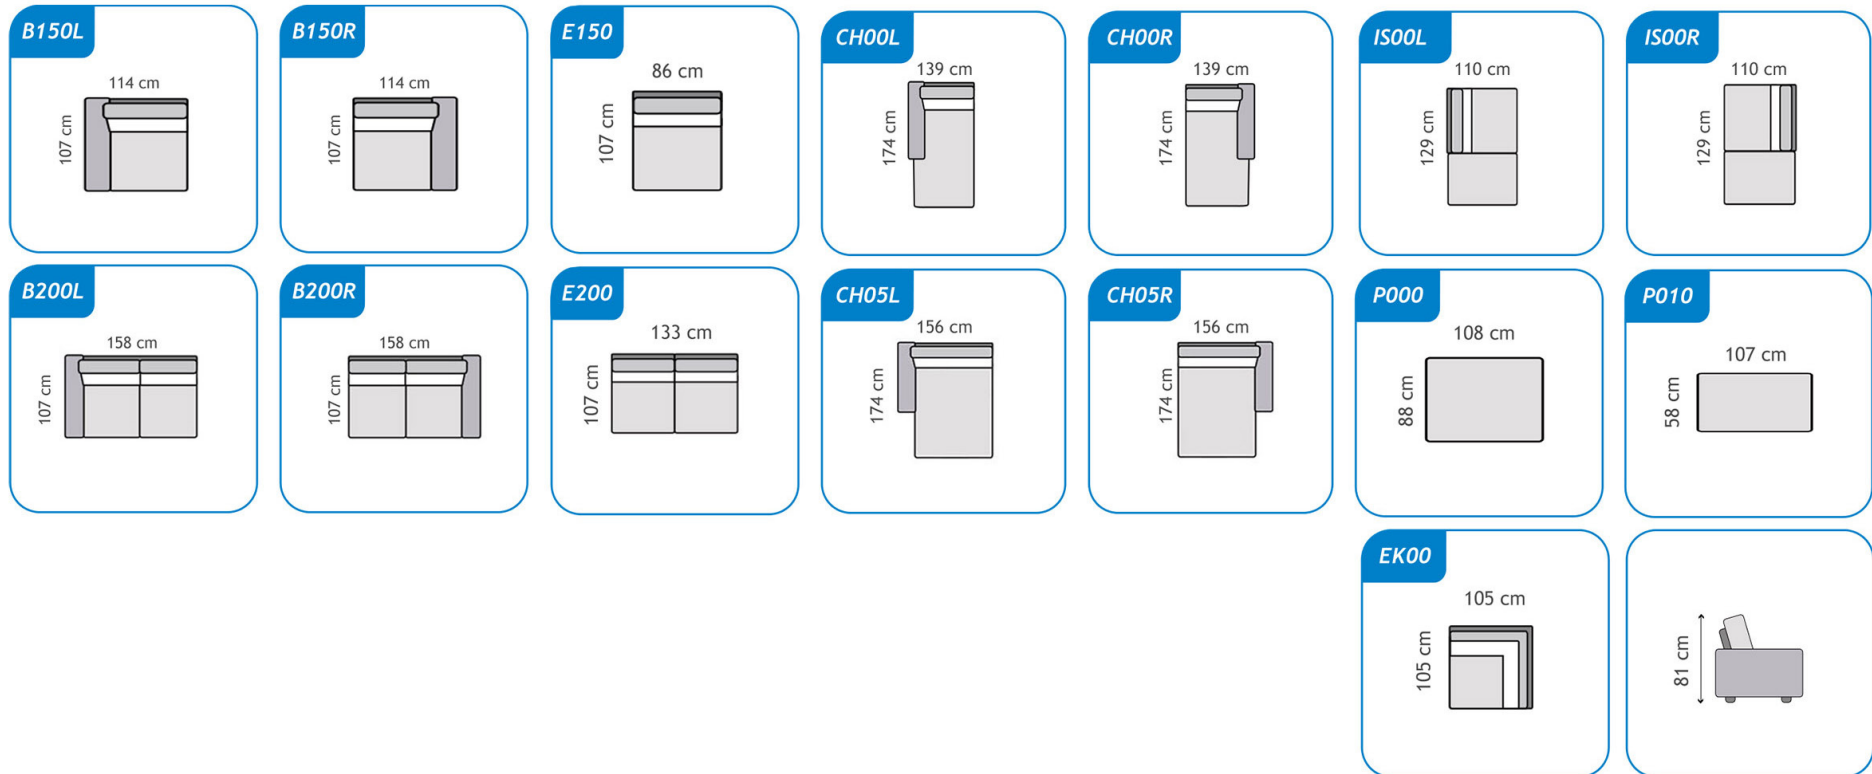

Elements: IS00L + EK00 + P010 + B200R

www.noemebypoldem.fr

Modules disponibles (Available modules):

DUNE

NOÈME
by poldem

Modules disponibles (Available modules):

B150L 111 cm 108 cm 	B150R 111 cm 108 cm 	E150 111 cm 88 cm 	B200L 111 cm 152 cm 	B200R 111 cm 152 cm 	E200 111 cm 130 cm 	EK00BP 105 cm 105 cm
IS00L 152 cm 120 cm 	IS00R 152 cm 120 cm 	CH00L 173 cm 108 cm 	CH00R 173 cm 108 cm 	P010 58 cm 110 cm 	P000 88 cm 110 cm 	EK00 105 cm 105 cm